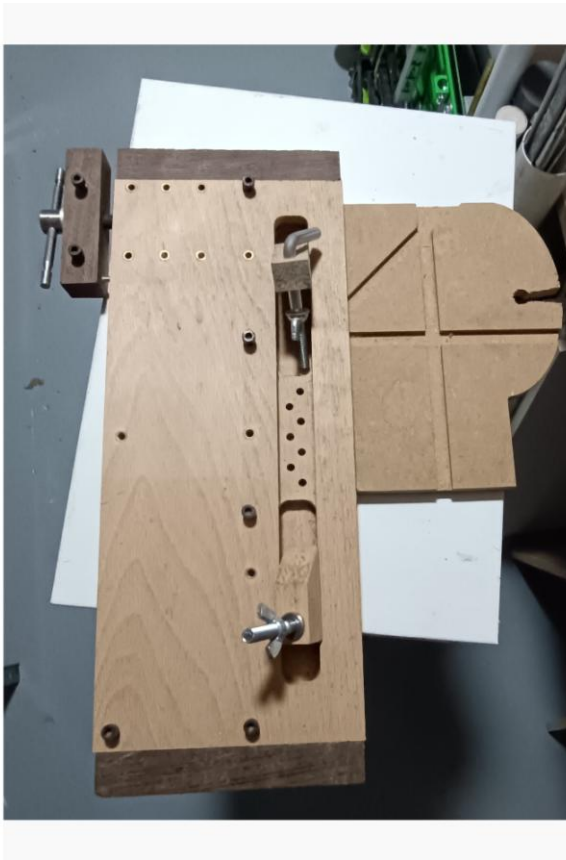

COSTE APROXIMADO DE LOS MATERIALES DAÑADOS EN EL SINIESTRO 202501114076 DE LA PÓLIZA 04HU28002367

PIEZA 1.-

tabla de haya de unas dimensiones de 450 x 450 x 40 milímetros

Referencia:

<https://www.leroymerlin.es/productos/encimera-de-cocina-madera-maciza-haya-250x65-cm-espesor-38mm-18894064.html?highlightedOfferCode=4af52cc9b7900ad391e9adb436e4026dea8e021f&gStoreCode=51>

<https://acercamadera.com/producto/tracas-tipo-4-c/>

45€

PIEZA 4.-

Contenedor de madera con tapa de metacrilato realizado por encargo, sin referencia

60€

PIEZA 5.-

Colchadora de cables para modelismo, realizada por encargo sin referencia

35 €

PIEZA 6.-

Banco de trabajo para modelismo, referencia

<https://acercamadera.com/producto/banco-universal-para-modelismo/>

80 €

PIEZA 7.-

Cajon de madera en pino y DM con tirador, realizado por encargo sin referencia

7 €

PIEZA 8.-

Elementos realizados de tablero de partículas, 16 piezas de 400 por 150 mm que conforman medio tablero de 19 mm de grosor

Referencia:

<https://www.leroymerlin.es/productos/tablero-aglomerado-en-melamina-hidrofugo-de-122x244x1-9-cm-anchoxaltoxgrosor-19375783.html>