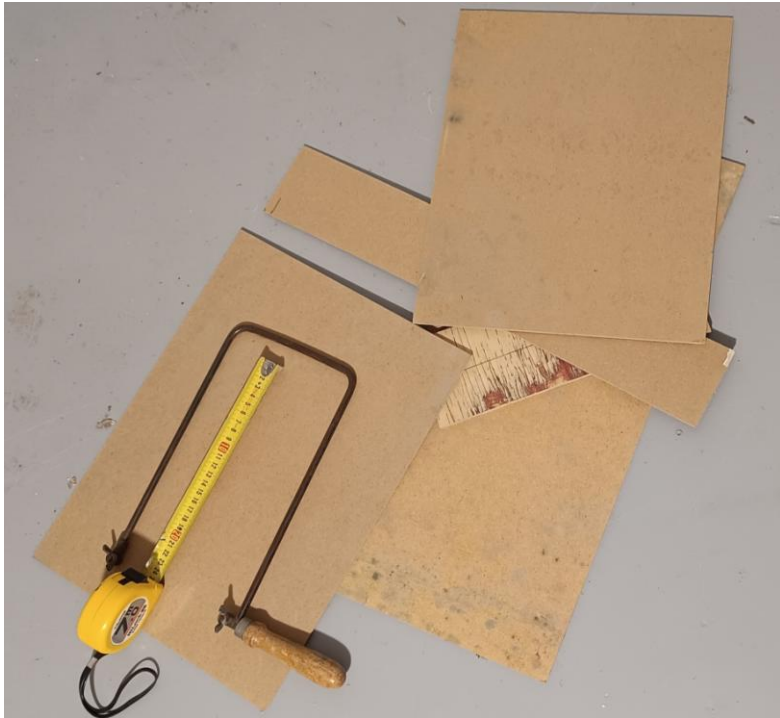

7 €

PIEZA 8.-

Elementos realizados de tablero de partículas, 16 piezas de 400 por 150 mm que conforman medio tablero de 19 mm de grosor

Referencia:

<https://www.leroymerlin.es/productos/tablero-aglomerado-en-melamina-hidrofugo-de-122x244x1-9-cm-anchoxaltoxgrosor-19375783.html>

29,99€

PIEZA 9.-

Distintas secciones de tablero de DM de 3 mm de grosor, medio tablero

Referencia:

<https://www.leroymerlin.es/productos/tablero-madera-dm-mdf-a3-297x420-x-3mm-30-paneles-bricolaje-manualidades-corte-laser-marqueteria-calado-artesania-90461679.html>